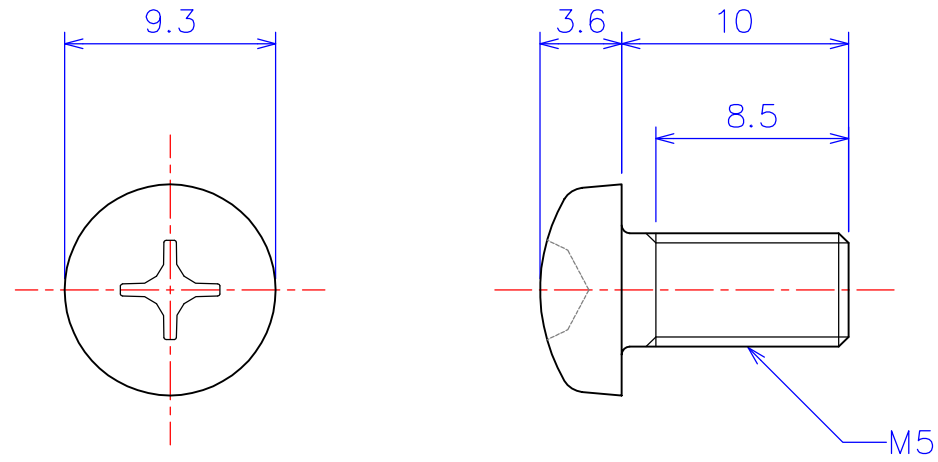

B

B

C

C

D

D

図法	品名1 <b>ANM05-10 アルミナ ナベ頭ねじ M5x10L</b>
尺度 <b>3 : 1 (A4)</b>	品名2 <b>ZNM05-10 ジルコニア ナベ頭ねじ M5x10L</b>
製図 W.O. 2011.11.11	
	社名 <b>KDA Corporation</b>
	株式会社 KDA (ケーディーエー)

1