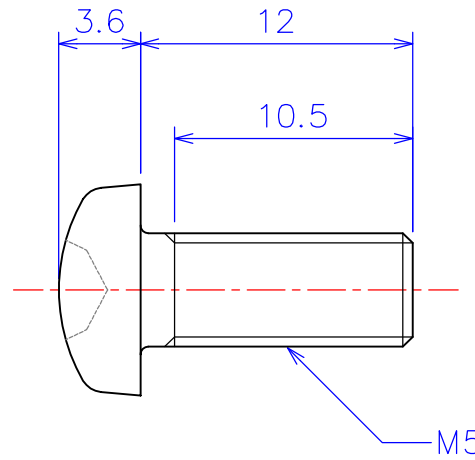

B

B

C

C

D

D

	品名1 <b>ANM05-12 アルミナ ナベ頭ねじ M5x12L</b>
尺度 <b>3 : 1 (A4)</b>	品名2 <b>ZNM05-12 ジルコニア ナベ頭ねじ M5x12L</b>
製図 W.O. 2011.11.11	
	社名 <b>KDA Corporation</b> 株式会社 KDA (ケーディーエー)

1