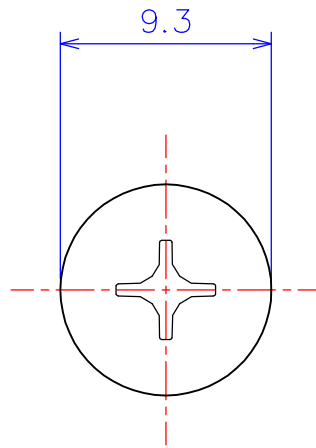

B

B

C

C

D

D

	品名1 <b>ANM05-12 アルミナ ナベ頭ねじ M5x12L</b>
尺度 <b>3 : 1 (A4)</b>	品名2 <b>ZNM05-12 ジルコニア ナベ頭ねじ M5x12L</b>
製図 W.O. 2011.11.11	
	社名 <b>KDA Corporation</b> 株式会社 KDA (ケーディーエー)

1