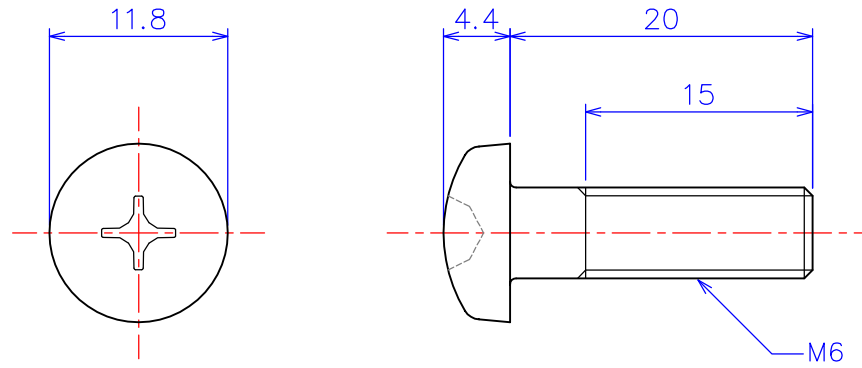

B

B

C

C

D

D

	品名1 ANM06-20 アルミナ ナベ頭ねじ M6x20L
尺度 2 : 1 (A4)	品名2 ZNM06-20 ジルコニア ナベ頭ねじ M6x20L
製図 W.O. 2011.11.11	
	社名 KDA Corporation 株式会社 KDA (ケーディーエー)

1