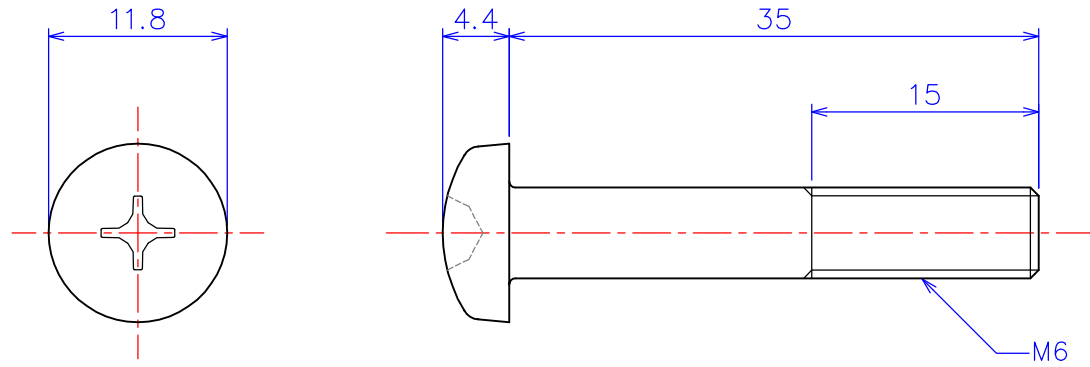

B

B

C

C

D

D

	品名1 <b>ANM06-35 アルミナ ナベ頭ねじ M6x35L</b>
尺度 <b>2 : 1 (A4)</b>	品名2 <b>ZNM06-35 ジルコニア ナベ頭ねじ M6x35L</b>
製図 W.O. 2011.11.11	
	社名 <b>KDA Corporation</b> 株式会社 KDA (ケーディーエー)

1