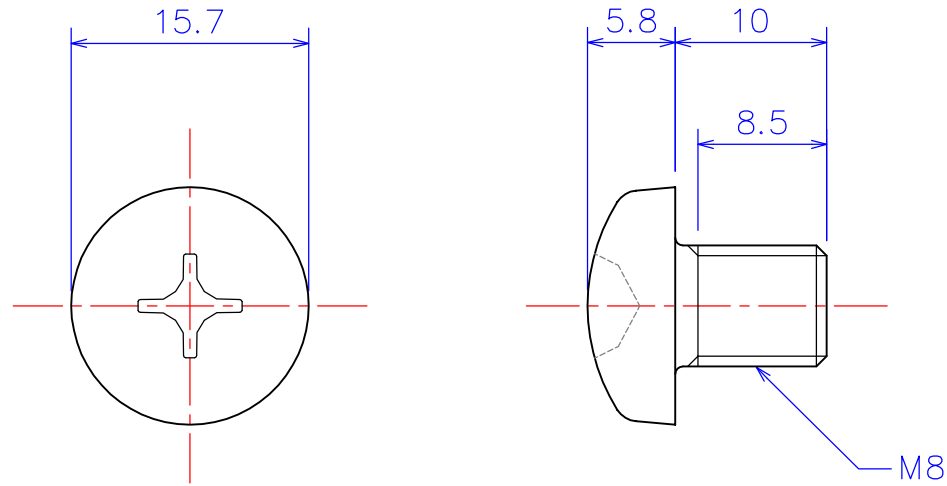

B

B

C

C

D

D

図法 	品名1 ANM08-10 アルミナ ナベ頭ねじ M8x10L
尺度 2:1 (A4)	品名2
製図 W.O. 2011.11.11	社名 KDA Corporation 株式会社 KDA (ケーディーエー)

1