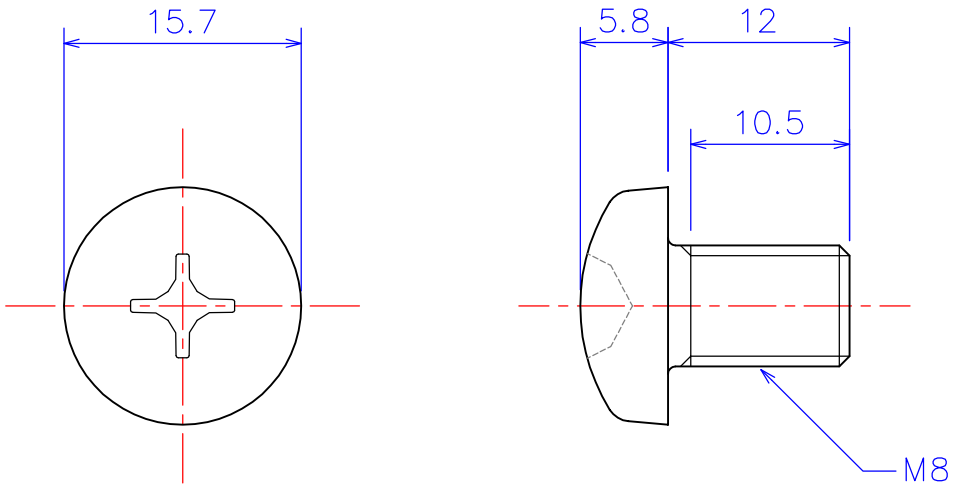

B

B

C

C

D

D

図法 	品名1 ANM08-12 アルミナ ナベ頭ねじ M8x12L
尺度 2:1 (A4)	品名2
製図 W.O. 2011.11.11	
	社名 KDA Corporation <small>株式会社 KDA (ケーディーエー)</small>

1