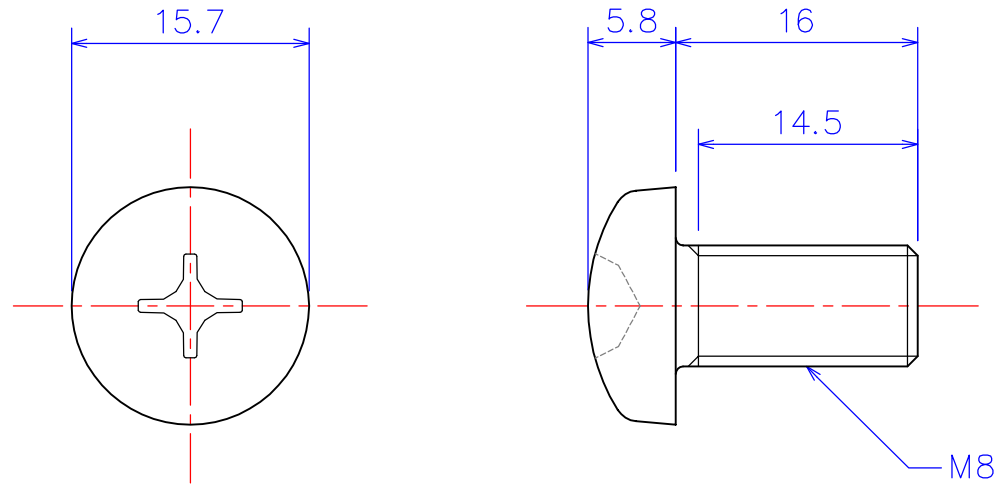

B

B

C

C

D

D

図法 	品名1 ANM08-16 アルミナ ナベ頭ねじ M8x16L
尺度 2:1 (A4)	品名2
製図 W.O. 2011.11.11	社名 KDA Corporation 株式会社 KDA (ケーディーエー)

1