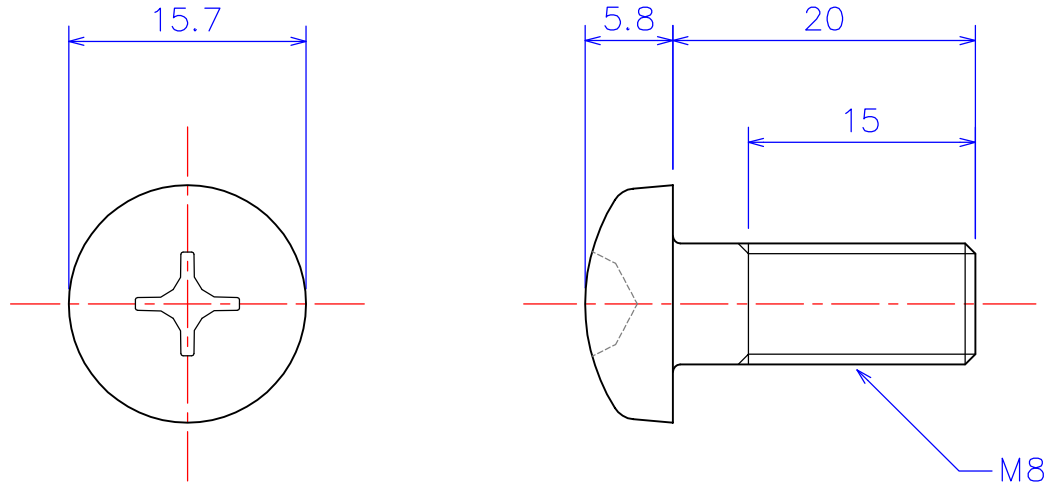

B

B

C

C

D

D

| | |
|--|--|
| 図法  | 品名1 ANM08-20 アルミナ ナベ頭ねじ M8x20L |
| 尺度 2 : 1 (A4) | 品名2 |
| 製図 W.O. 2011.11.11 | 社名 KDA Corporation 株式会社 KDA (ケーディーエー) |
| | |

1