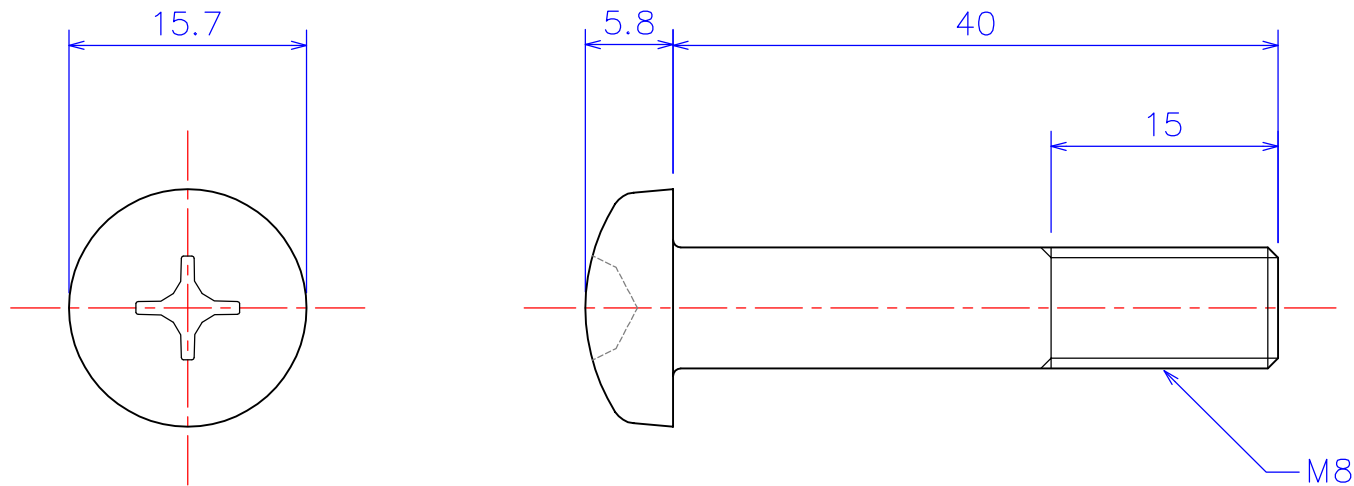

B

B

C

C

D

D

図法 	品名1 <b>ANM08-40 アルミナ ナベ頭ねじ M8x40L</b>
尺度 <b>2:1 (A4)</b>	品名2
製図 <b>W.O. 2011.11.11</b>	
社名 <b>KDA Corporation</b> 株式会社 KDA (ケーディーエー)	

1