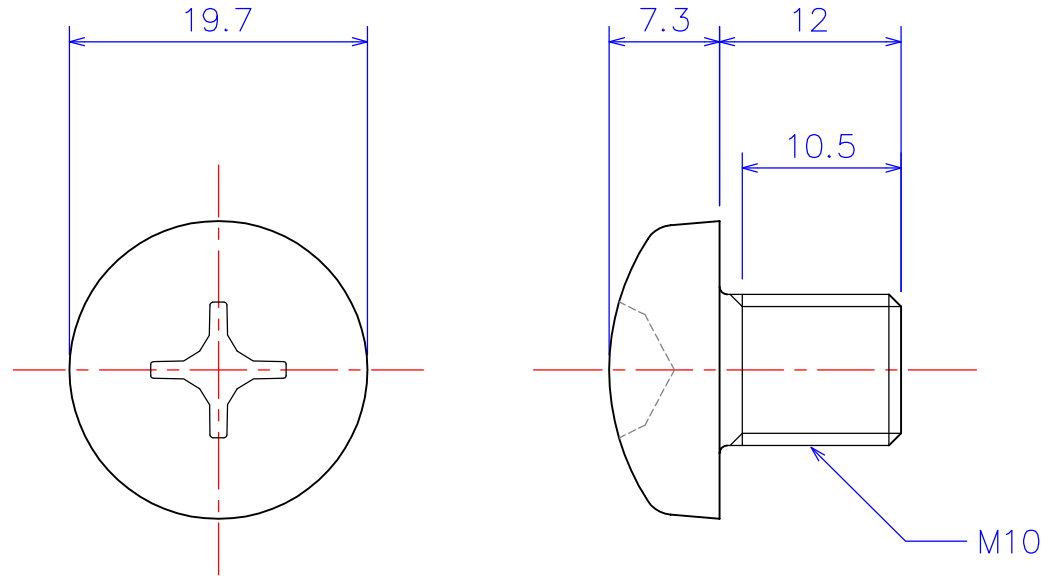

B

B

C

C

D

D

	品名1 ANM10-12 アルミナ ナベ頭ねじ M10x12L
尺度 2:1 (A4)	品名2
製図 W.O. 2011.11.11	
	社名 KDA Corporation 株式会社 KDA (ケーディーエー)

1