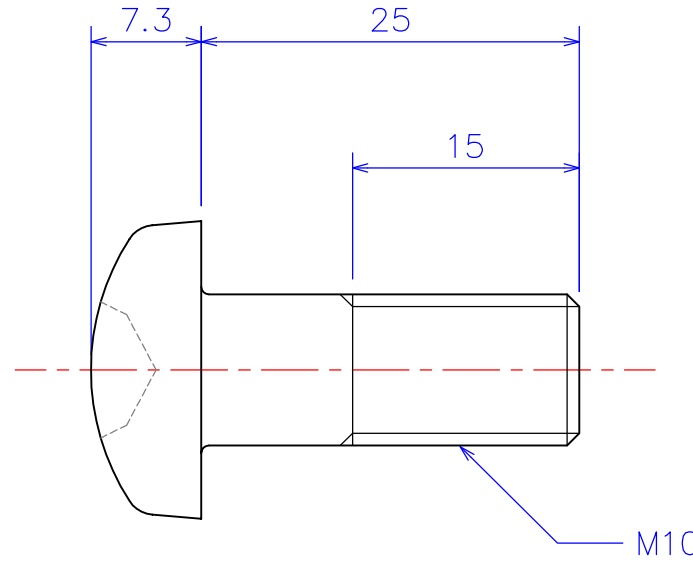

B

B

C

C

D

D

図法 	品名1 ANM10-25 アルミナ ナベ頭ねじ M10x25L
尺度 2 : 1 (A4)	品名2
製図 W.O. 2011.11.14	
	社名
	KDA Corporation 株式会社 KDA (ケーディーエー)

1