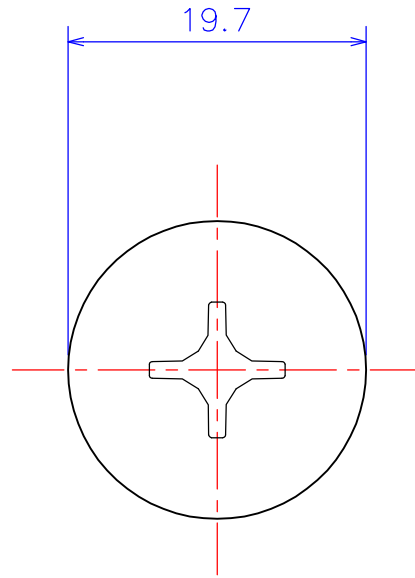

B

B

C

C

D

D

図法 	品名1 ANM10-25 アルミナ ナベ頭ねじ M10x25L
尺度 2 : 1 (A4)	品名2
製図 W.O. 2011.11.14	
	社名
	KDA Corporation 株式会社 KDA (ケーディーエー)

1