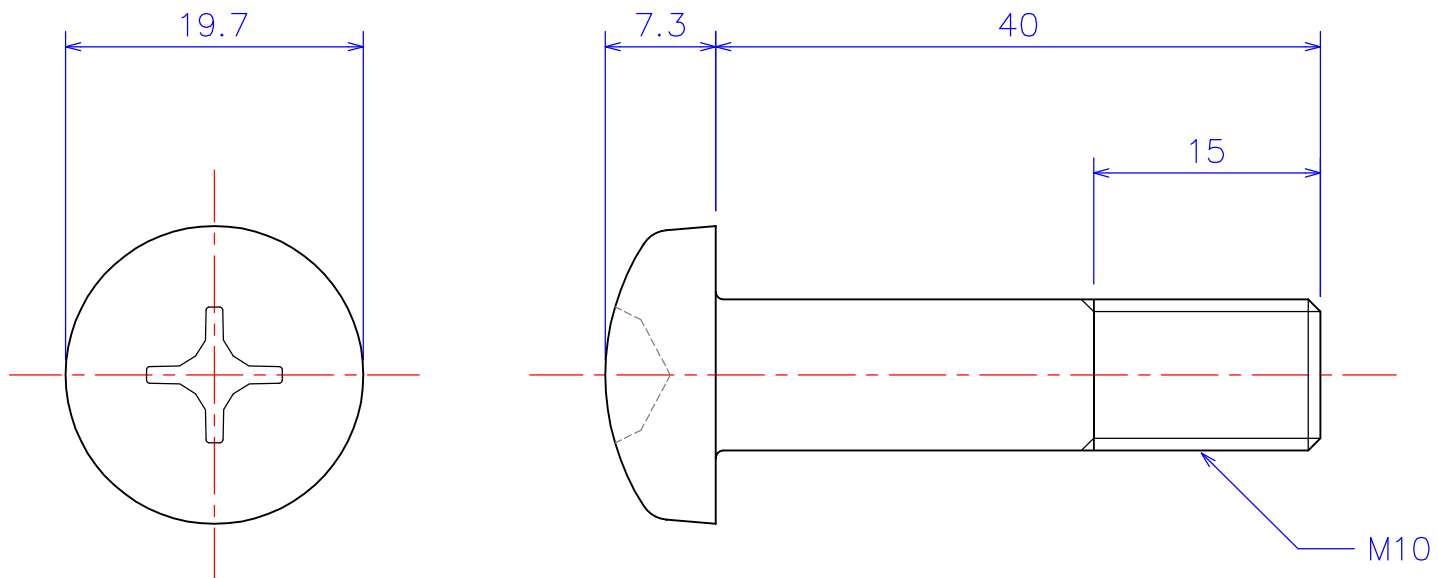

B

B

C

C

D

D

	品名1 ANM10-40 アルミナ ナベ頭ねじ M10x40L
尺度 2:1 (A4)	品名2
製図 W.O. 2011.11.14	
	社名 KDA Corporation 株式会社 KDA (ケーディーエー)

1