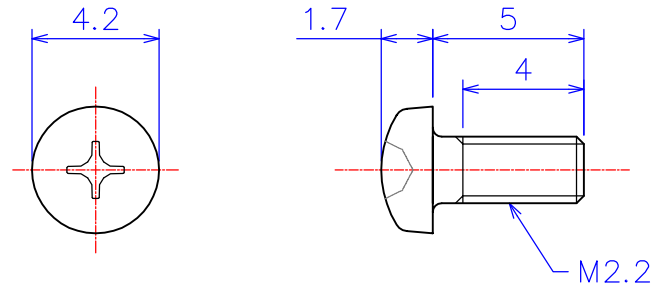

B

B

C

C

D

D

	品名1 <b>ANM2.2-05 アルミナ ナベ頭ねじ M2.2x5L</b>
尺度 <b>4 : 1</b>	品名2 <b>ZNM2.2-05 ジルコニア ナベ頭ねじ M2.2x5L</b>
製図 W.O. 2011.11.11	
	社名 <b>KDA Corporation</b> 株式会社 KDA (ケーディーエー)

1