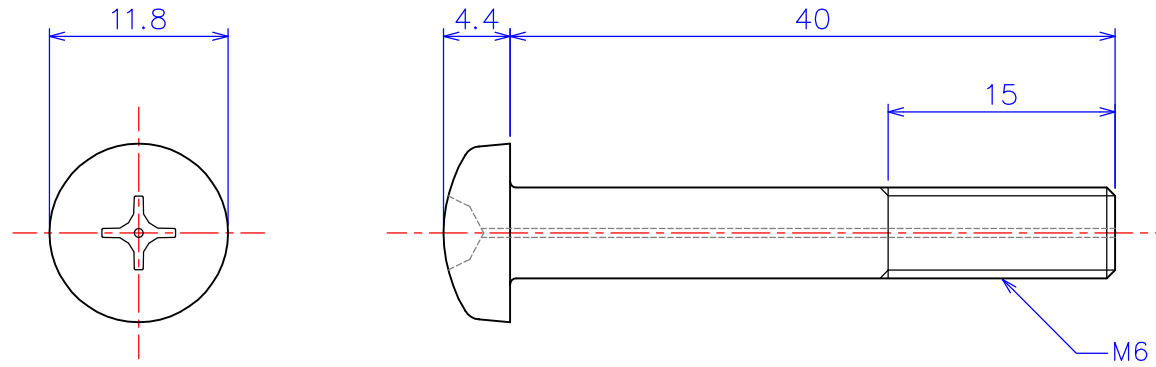

B

B

C

C

D

D

※ 現物のガス穴の径および位置はラフになります。

	品名1 ANSHM06-40	ナベ頭ねじガス穴付き M6x40L アルミナ Al ₂ O ₃
尺度 2 : 1 (A4)	品名2 ZNSHM06-40	ナベ頭ねじガス穴付き M6x40L ジルコニア ZrO ₂
製図 W.O. 2011.11.17	社名 KDA Corporation 株式会社 KDA (ケーディーエー)	