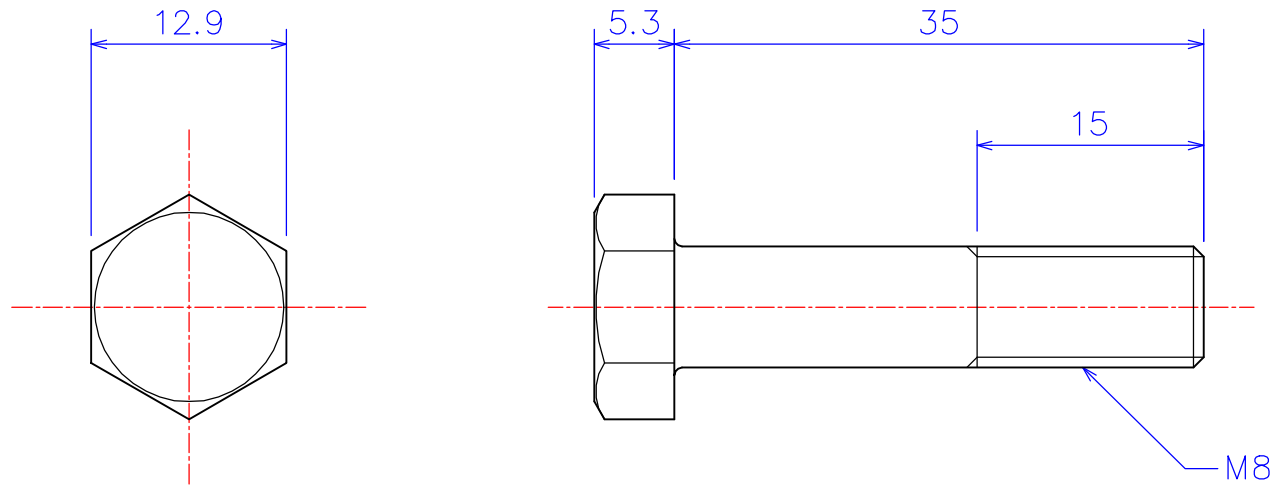

B

B

C

C

D

D

図法 	品名1 <b>ARM08-35 アルミナ 六角ボルト M8x35L</b>
尺度 2:1 (A4)	品名2
製図 W.O. 2011.03.02	
	社名
	<b>KDA Corporation</b>
	株式会社 KDA (ケーディーイー)

1