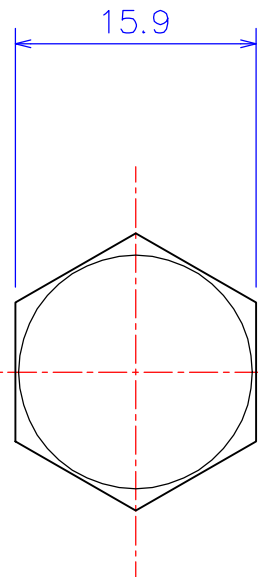

B

B

C

C

D

D

M10

図法 	品名1 ARM10-16 アルミナ 六角ボルト M10x16L
尺度 2:1 (A4)	品名2
製図 W.O. 2011.03.02	
	社名
	KDA Corporation
	株式会社 KDA (ケーディーイー)