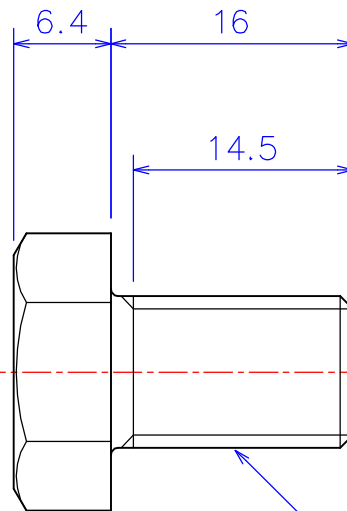

B

B

C

C

D

D

M10

図法 	品名1 ARM10-16 アルミナ 六角ボルト M10x16L
尺度 2:1 (A4)	品名2
製図 W.O. 2011.03.02	
	社名
	KDA Corporation
	株式会社 KDA (ケーディーイー)

1

2

3

4

5

6