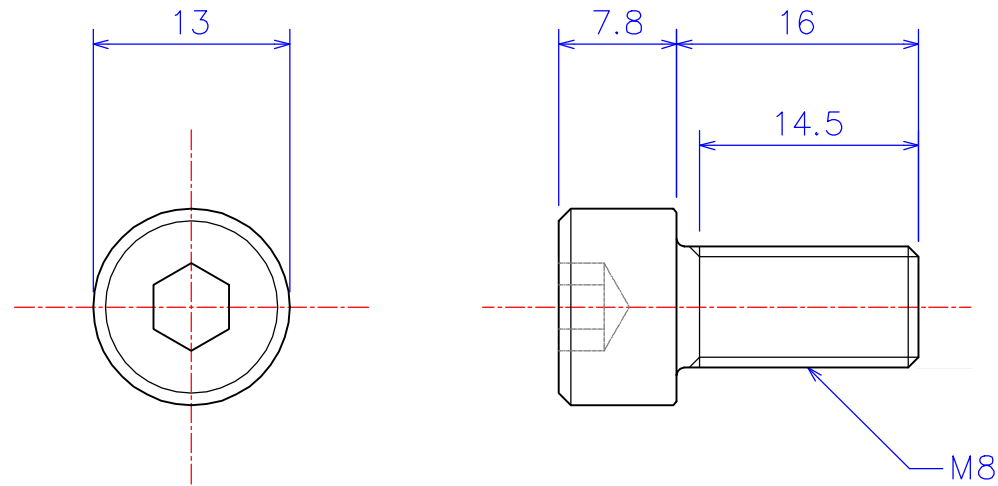

B

B

C

C

D

D

図法 	品名1 <b>ARAM08-16 アルミナ 六角穴付ボルト M8x16L</b>
尺度 <b>2 : 1 (A4)</b>	品名2
製図 <b>W.O. 2011.03.02</b>	
社名 <b>KDA Corporation</b> <small>株式会社 KDA (ケーディーイー)</small>	

1