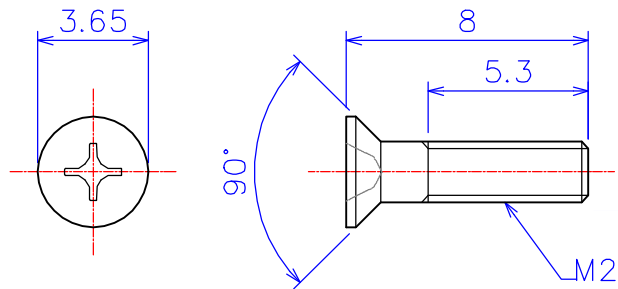

B

B

C

C

D

D

	品名1 ASM02-08 アルミナ サラ頭ねじ M2x8L
尺度 4 : 1	品名2 ZSM02-08 ジルコニア サラ頭ねじ M2x8L
製図 W.O. 2011.03.01	社名 KDA Corporation 株式会社 KDA (ケーディーケー)

1