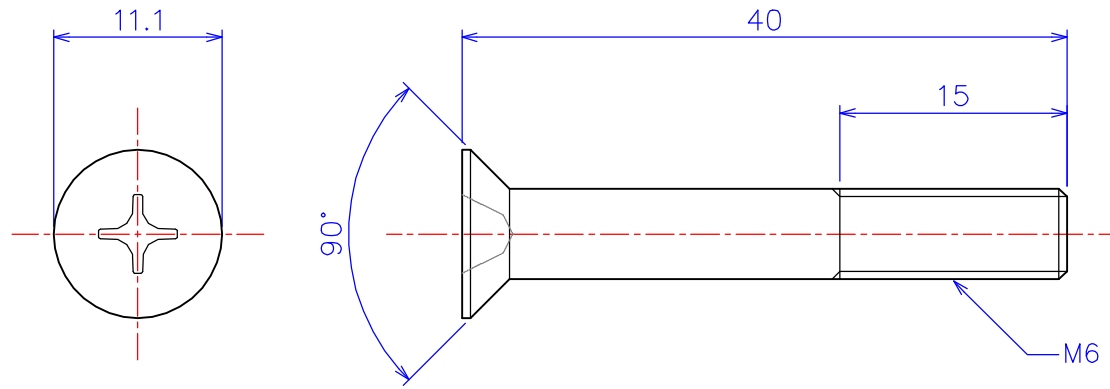

B

B

C

C

D

D

	品名1 <b>ASM06-40 アルミナ サラ頭ねじ M6x40L</b>
尺度 2 : 1 (A4)	品名2 <b>ZSM06-40 ジルコニア サラ頭ねじ M6x40L</b>
製図 W.O. 2011.03.01	社名 <b>KDA Corporation</b> 株式会社 KDA (ケーディーイー)

1