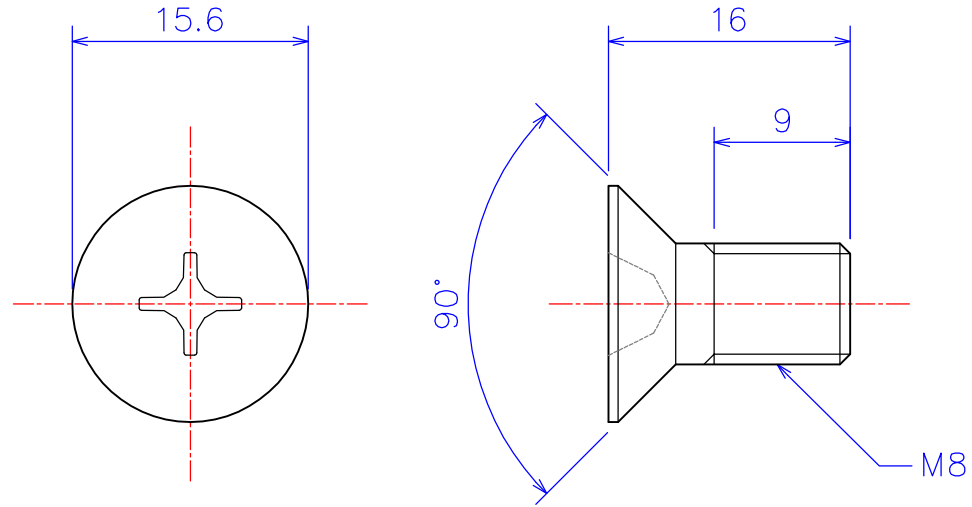

B

B

C

C

D

D

	品名1 ASM08-16 アルミナ サラ頭ねじ M8x16L
尺度 2:1 (A4)	品名2
製図 W.O. 2011.03.02	
	社名
	KDA Corporation 株式会社 KDA (ケーディーエー)

1